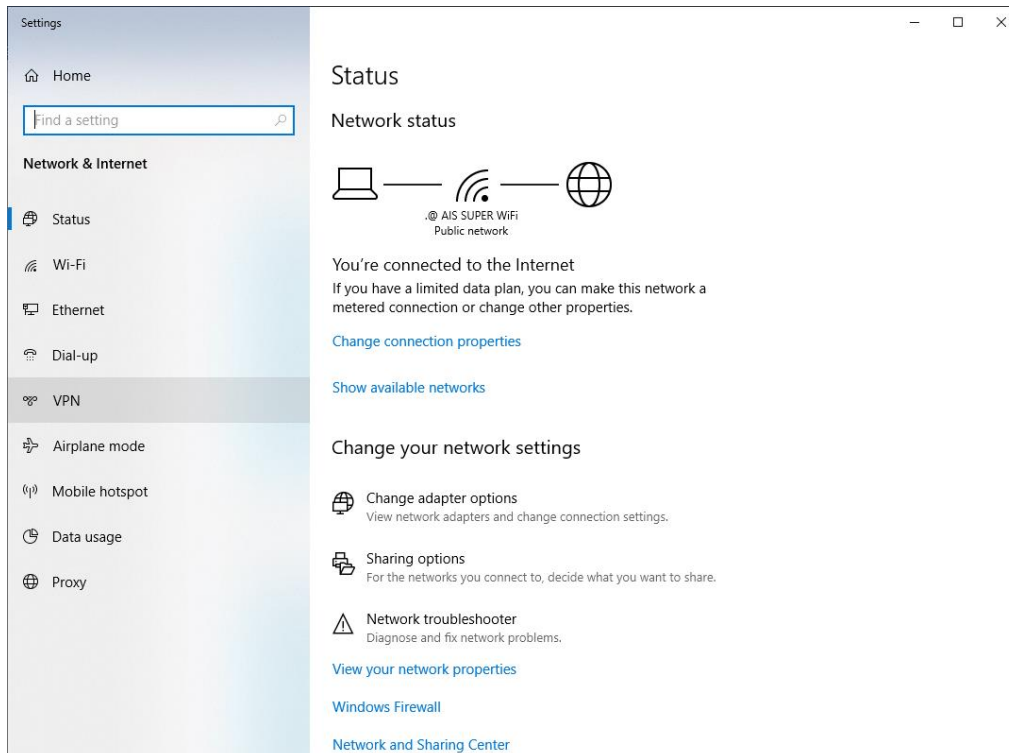

# การติดตั้ง BUU VPN L2TP/IPSec With Pre-share key

วิธีการเชื่อมต่อ VPN กับเครือข่ายมหาวิทยาลัยบูรพาโดยใช้ VPN Client บน Windows (built-in) เอกสารนี้จะใช้ **Windows 10** ในการสาธิตการติดตั้ง สำหรับ Windows อื่น ๆ จะคล้ายกัน แต่อาจแตกต่างกันบ้างเล็กน้อย

VPN Server ของมหาวิทยาลัยประกอบไปด้วย VPN Server ดังนี้

สำหรับนิสิต

student-vpn.buu.ac.th

สำหรับอาจารย์หรือบุคลากรอื่น ๆ ใช้

staff-vpn.buu.ac.th

ค่า "Pre Shared Key" คือ vpnbuu169

## 1. การกำหนดค่าเริ่มต้น (เพียงครั้งเดียวครั้งแรก)

ทำการ click ขวา ที่ network icon ด้านขวาล่างของ Windows screen แล้ว click "Open Network and Sharing Center".

ทำการ Click แถบ VPN ด้านซ้าย

ที่หน้า VPN ทำการ click “Add VPN connection”