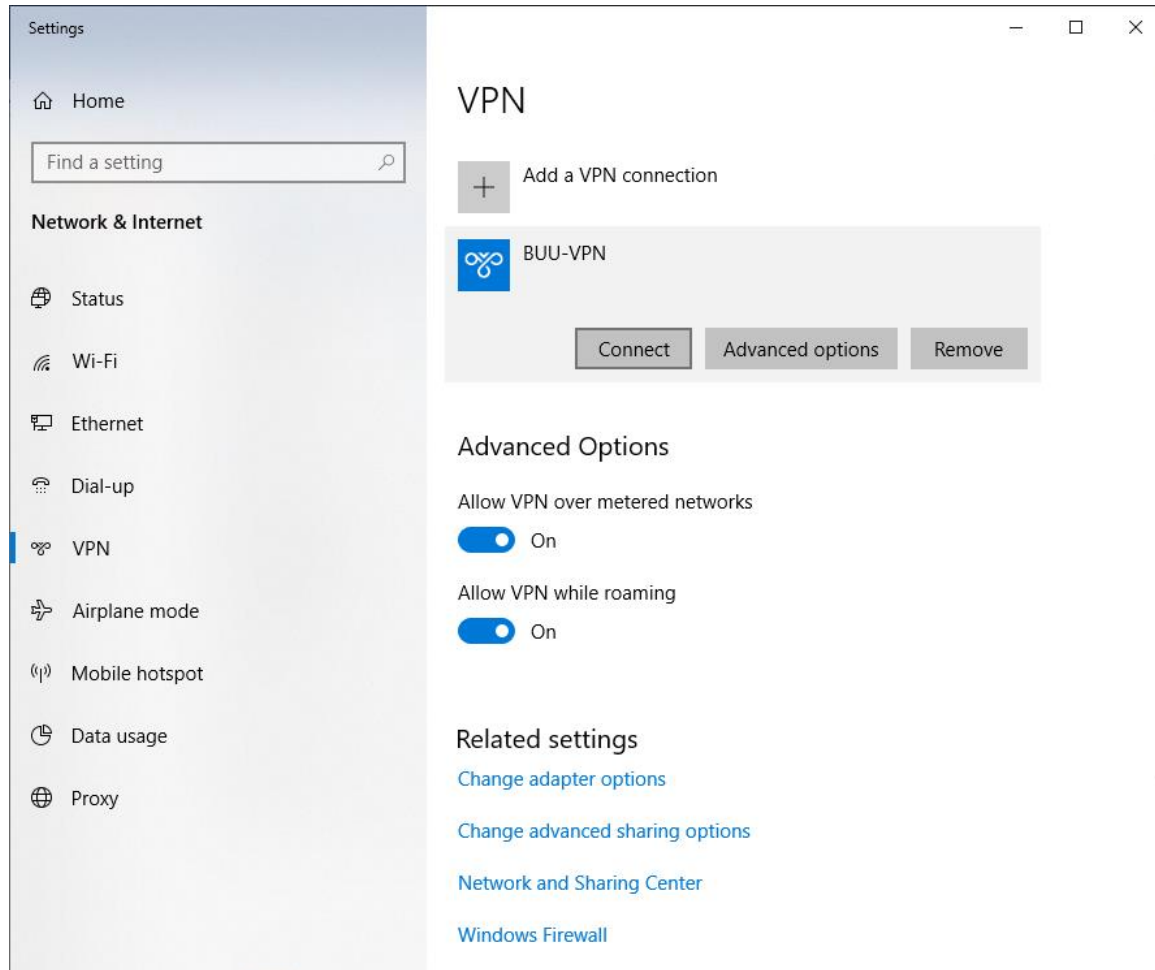

2. ทำการเชื่อมต่อ VPN Server

ให้ click ไอคอน BUU-VPN แล้วกดปุ่ม Connect