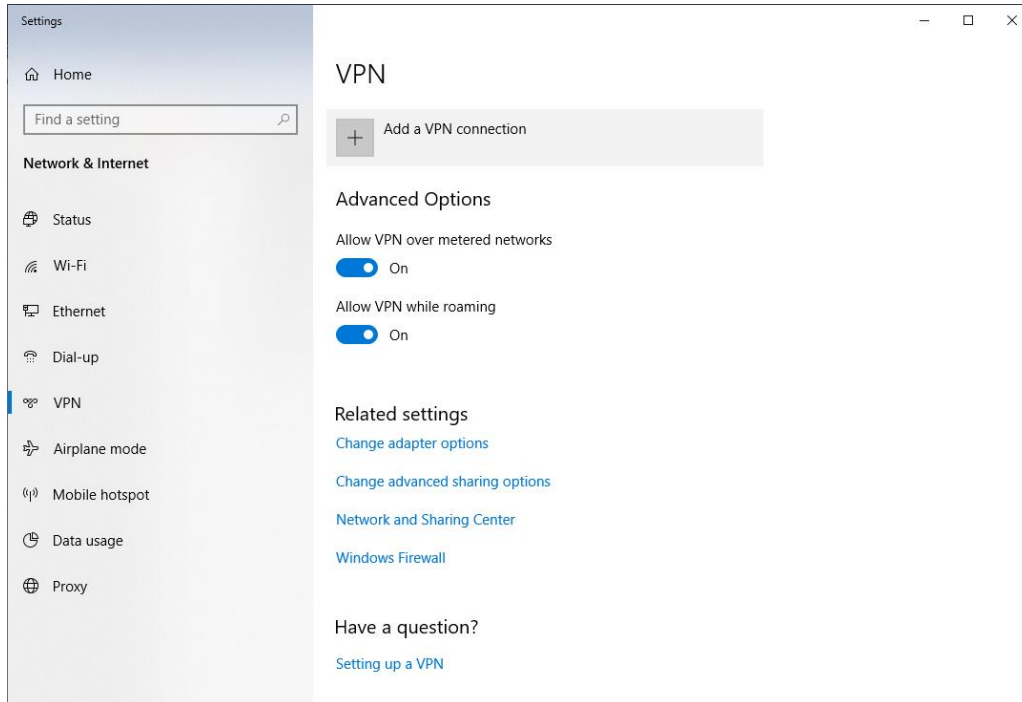

การติดตั้ง BUU VPN แบบ Windows L2TP Client Setup

วิธีการเชื่อมต่อ VPN กับเครือข่ายมหาวิทยาลัยบูรพาโดยใช้ VPN Client บน Windows (built-in) เอกสารนี้จะใช้ Windows 10 ในการสาธิตการติดตั้ง สำหรับ Windows อื่น ๆ จะคล้ายกัน แต่อาจแตกต่างกันบ้างเล็กน้อย

VPN Server ของมหาวิทยาลัยประกอบไปด้วย VPN Server ดังนี้

สำหรับนิสิต

student-vpn.buu.ac.th

สำหรับอาจารย์หรือบุคลากรอื่น ๆ ใช้

staff-vpn.buu.ac.th

ค่า "Pre Shared Key" คือ vpnbuu169

1. การกำหนดค่าเริ่มต้น (เพียงครั้งเดียวครั้งแรก)

ทำการ click ขวา ที่ network icon ด้านขวาล่างของ Windows screen แล้ว click "Open Network and Sharing Center".

ทำการ Click แถบ VPN ด้านซ้าย

ที่หน้า VPN ทำการ click “Add VPN connection”

ให้ตั้งค่าต่าง ๆ ดังนี้ หรือดูที่รูปแสดงการตั้งค่า