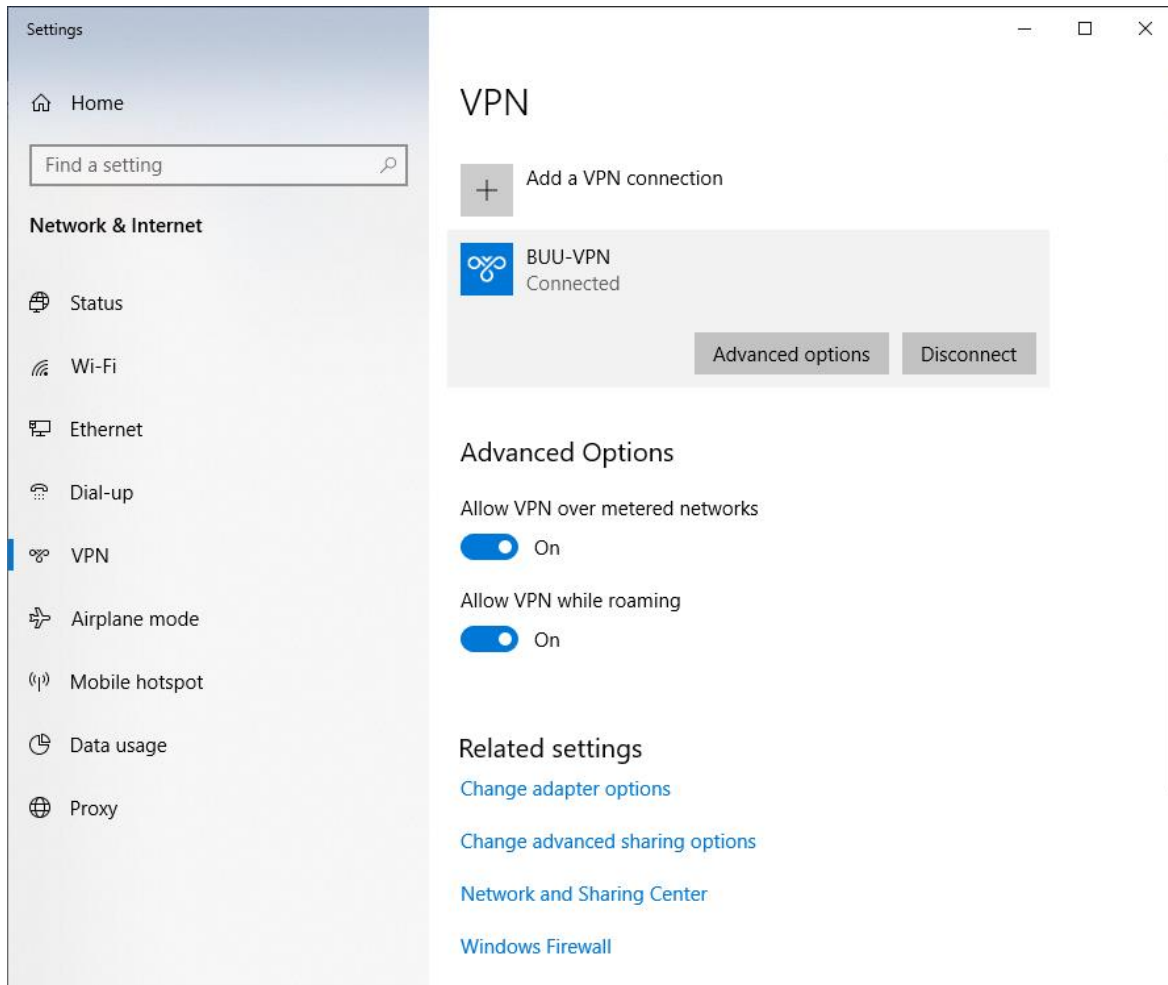

3. เริ่มการใช้งาน VPN communication