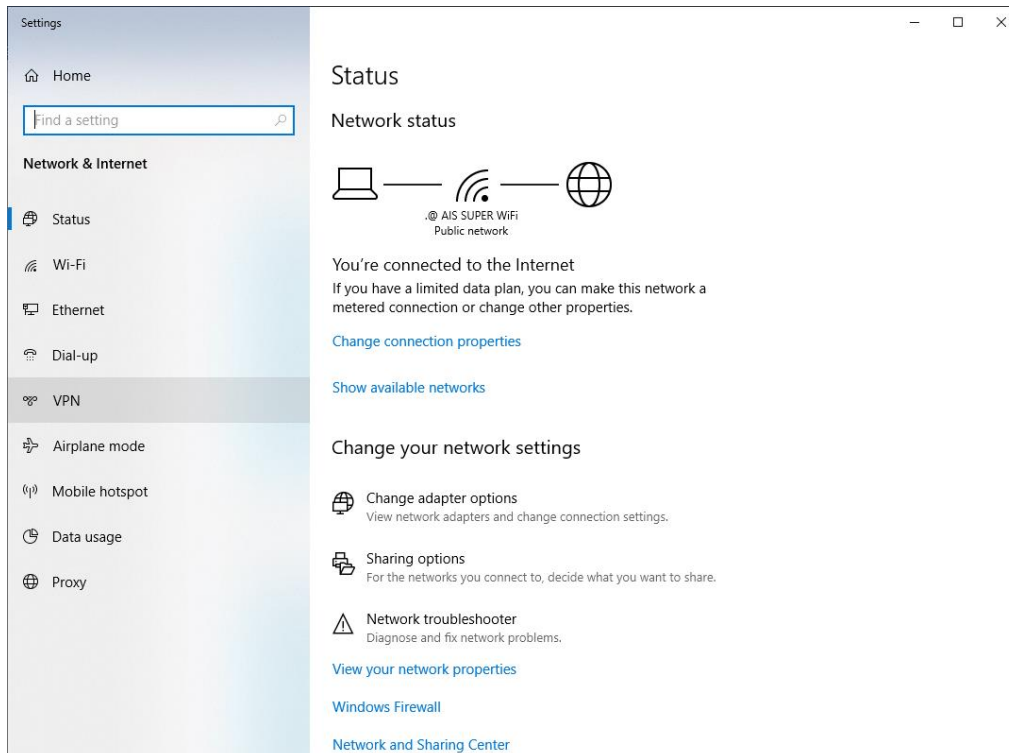

การติดตั้ง BUU VPN แบบ Windows L2TP Client Setup

วิธีการเชื่อมต่อ VPN กับเครือข่ายมหาวิทยาลัยบูรพาโดยใช้ VPN Client บน Windows (built-in) เอกสารนี้จะใช้ Windows 10 ในการสาธิตการติดตั้ง สำหรับ Windows อื่น ๆ จะคล้ายกัน แต่อาจแตกต่างกันบ้างเล็กน้อย

VPN Server ของมหาวิทยาลัยประกอบไปด้วย VPN Server ดังนี้

สำหรับนิสิต

student-vpn.buu.ac.th

สำหรับอาจารย์หรือบุคลากรอื่น ๆ ใช้

staff-vpn.buu.ac.th

ค่า "Pre Shared Key" คือ vpnbuu169

1. การกำหนดค่าเริ่มต้น (เพียงครั้งเดียวครั้งแรก)

ทำการ click ขวา ที่ network icon ด้านขวาล่างของ Windows screen แล้ว click "Open Network and Sharing Center".

ทำการ Click แถบ VPN ด้านซ้าย

ที่หน้า VPN ทำการ click “Add VPN connection”

ให้ตั้งค่าต่าง ๆ ดังนี้ หรือดูที่รูปแสดงการตั้งค่า